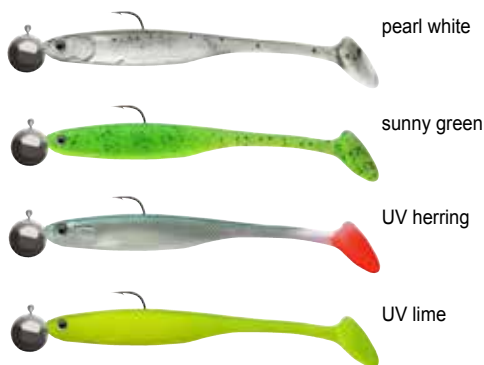

CRAZY FIN SHAD | 100MM

CRAZY FIN SHAD | 130MM

SHAD | HORGÁSZATRA KÉSZ

SHAD | HORGÁSZATRA KÉSZ

Cikkszám	Szín	Hossz cm	Súly g	Tart. db	Rendelési egység db
51-890010	orange candy	10.0	16.0	2	20
51-890310	green tiger	10.0	16.0	2	20
51-890410	golden seed	10.0	16.0	2	20
51-890510	yamame ghost	10.0	16.0	2	20
51-890610	pearl white	10.0	16.0	2	20
51-890710	sunny green	10.0	16.0	2	20
51-890910	UV herring	10.0	16.0	2	20
51-891110	UV lime	10.0	16.0	2	20

Cikkszám	Szín	Hossz cm	Súly g	Tart. db	Rendelési egység db
51-890030	orange candy	13.0	27.0	2	18
51-890330	green tiger	13.0	27.0	2	18
51-890430	golden seed	13.0	27.0	2	18
51-890530	yamame ghost	13.0	27.0	2	18
51-890630	pearl white	13.0	27.0	2	18
51-890730	sunny green	13.0	27.0	2	18
51-890930	UV herring	13.0	27.0	2	18
51-891130	UV lime	13.0	27.0	2	18