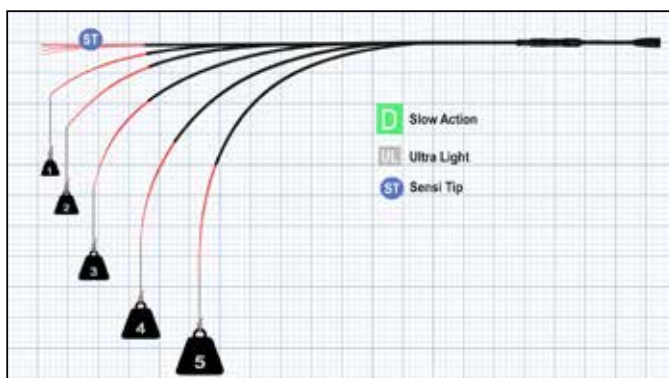

Egy lassú, **D** akciós bot **UL**, azaz ultralight kategóriában, **ST** karbon spiccel készítve különböző terhelés mellett, súly alatt az alábbi képet mutatja. Dobósúly-tartománya 1-15g közé tehető. Ez a bottípus tökéletesen alkalmas egyszerűen vezethető műcsalikkal, mint például kis támoalgó villantókkal történő pisztrángozásra, sűgerezésre kisebb kiterjedésű vizeken, ahol nem szükséges nagy távolságra horgászni. A karbon tőspicc extrém érzékeny, és a legfinomabb csípést is jelzi. Az erő kifejtés lehetősége korlátozott, de a fásztás egy ilyen bottal különleges élmény.