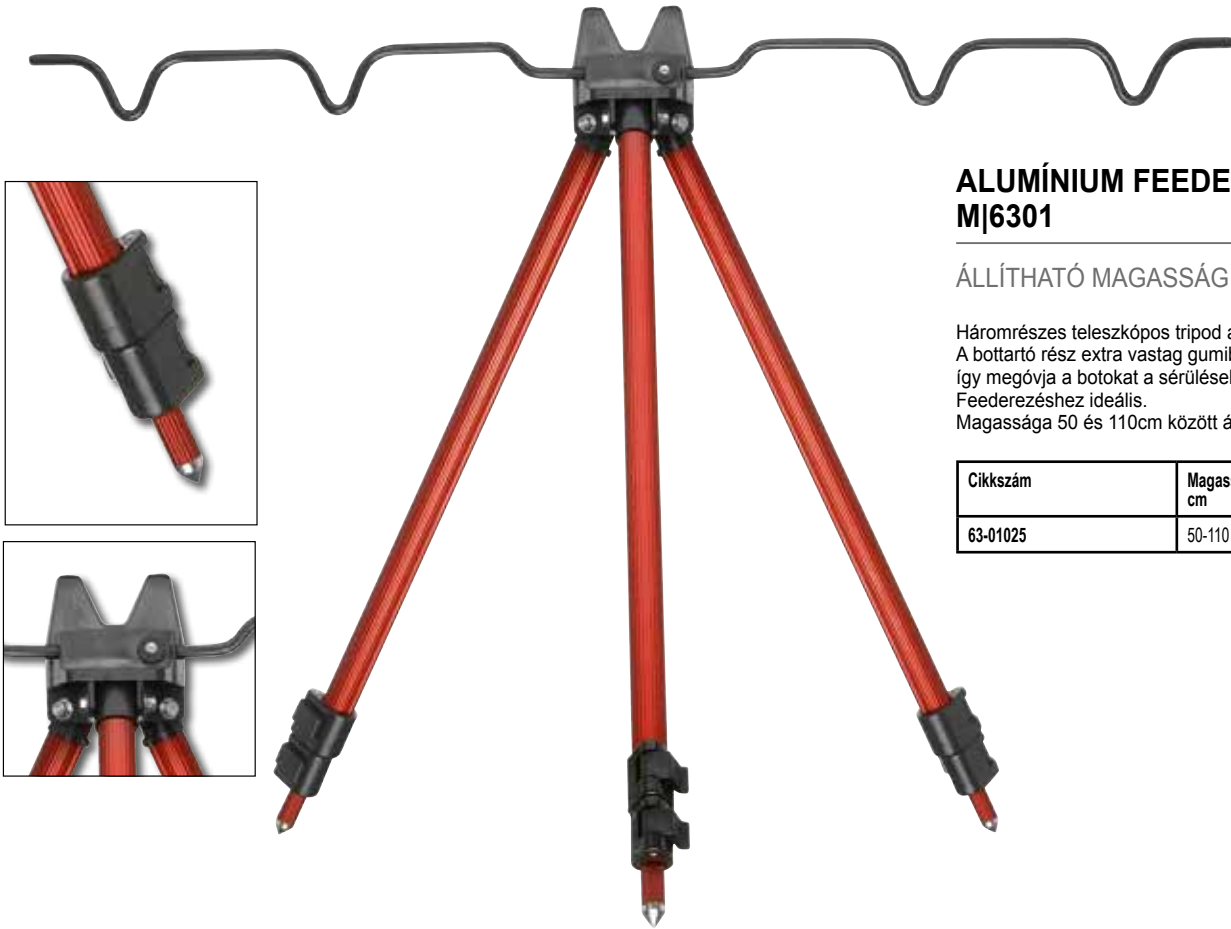

FEEDER BOTTARTÓK

**ALUMÍNIUM FEEDER TRIPOD
M|6301**

ÁLLÍTHATÓ MAGASSÁG

Háromrészes teleszkópos tripod alumíniumból. A bottartó rész extra vastag gumibevonatot kapott, így megóvjaa a botokat a sérülésektől. Feederezéshez ideális. Magassága 50 és 110cm között állítható.

Cikkszám	Magasság cm
63-01025	50-110