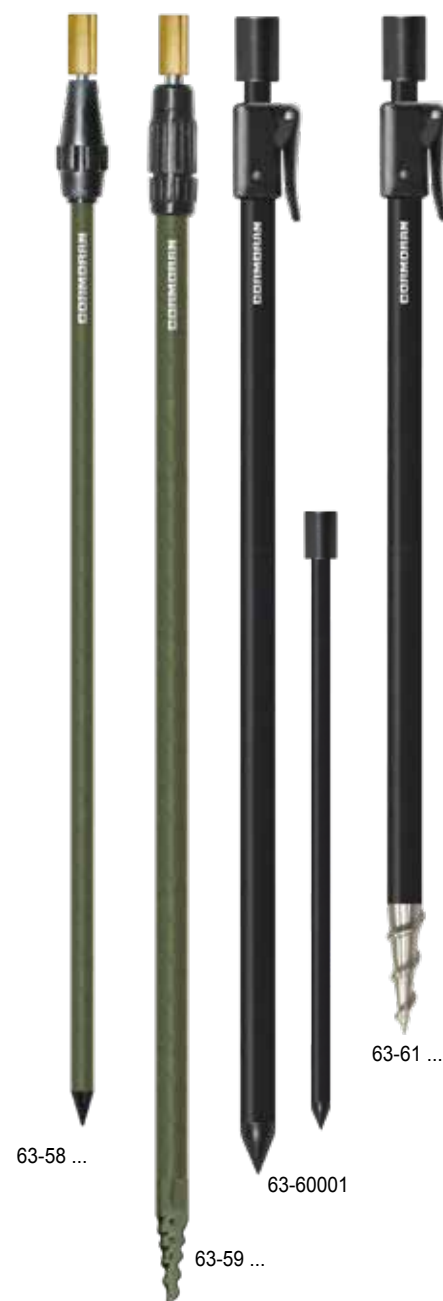

BANKSTICKS

LESZÚRÓ M|6358

2 RÉSZES

2 részes, könnyű teleszkópos leszúró angol menettel minden általánosan használt kapásjelzőkhöz és bottartókhöz.

Cikkszám	Hossz cm	Tagok	Tart. db
63-58001	47-78	2	1
63-58002	78-130	2	1

LESZÚRÓ M|6359

2 RÉSZES | CSAVAROS VÉGGEL

2 részes, könnyű teleszkópos leszúró angol menettel minden szokványosan használt kapásjelzőhöz vagy bottartó fejhez. Csavaros hegygel készül, könnyen becsavarható a talajba.

Cikkszám	Hossz cm	Tagok	Tart. db
63-59001	55-95	2	1
63-59002	80-135	2	1

LESZÚRÓ M|6360

2 RÉSZES | GYORSRÖGZÍTŐVEL

Könnyű, gyorszáras leszúró angol menettel minden általánosan használt kapásjelzőhöz és bottartó fejhez.

Cikkszám	Hossz cm	Tagok	Tart. db
63-60001	50	2	1

LESZÚRÓ M|6361

2 RÉSZES | GYORSRÖGZÍTŐVEL ÉS MENETES VÉGGEL

Könnyű leszúró gyorszárral és angol menettel az összes általánosan használt kapásjelzőhöz és bottartóhoz. Csavaros hegygel készül, ezáltal könnyedén becsavarható a talajba.

Cikkszám	Hossz cm	Tagok	Tart. db
63-61001	30	2	1
63-61002	45	2	1
63-61003	60	2	1

A 6360 és 6361 cikkszámú modellek belső része hegyes végű, így egyrészese leszúróként is használhatóak.

63-58 ...

63-60001

63-59 ...

63-61 ...