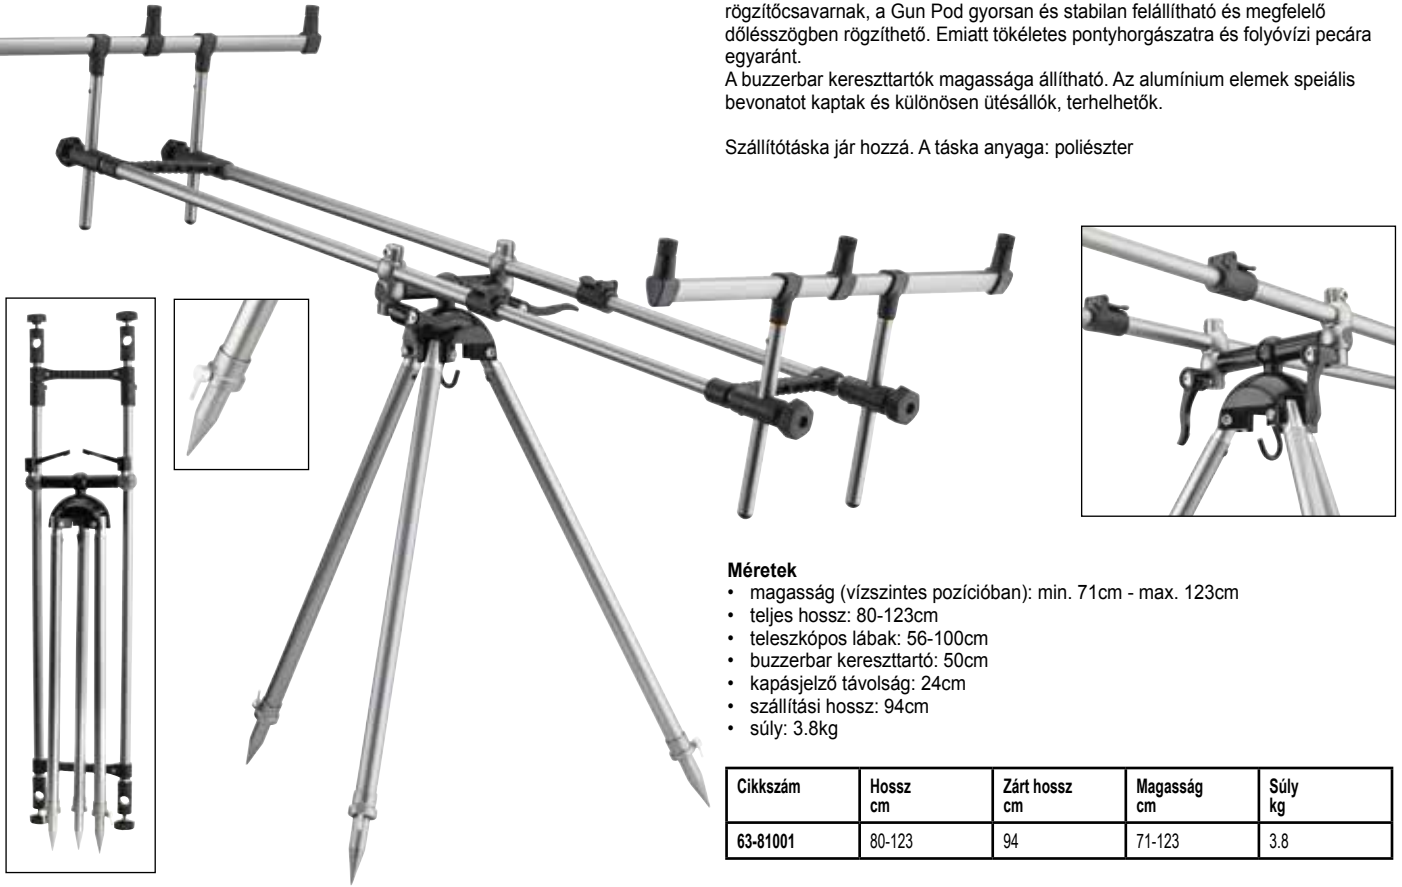

PRO CARP GUN POD M|81001

3 PONTYOZÓ BOTHOZ | ÁLLÍTHATÓ DŐLÉSSZÖG

Az igényes Pro Carp Gun Pod 3 bot tartására készül. A teleszkópos, állítható lábak garantálják a stabil pozíciót egyenetlen felületen is. Hála a két központi rögzítőcsavarnak, a Gun Pod gyorsan és stabilan felállítható és megfelelő dőlésszögben rögzíthető. Emiatt tökéletes pontyhorgászatra és folyóvízi pecára egyaránt.

A buzzerbar keresztartók magassága állítható. Az alumínium elemek speciális bevonatot kaptak és különösen ütésállóak, terhelhetőek.

Szállítótáska jár hozzá. A táska anyaga: poliészter

Méretek

- magasság (vízszintes pozícióban): min. 71cm - max. 123cm
- teljes hossz: 80-123cm
- teleszkópos lábak: 56-100cm
- buzzerbar keresztartó: 50cm
- kapásjelző távolság: 24cm
- szállítási hossz: 94cm
- súly: 3.8kg

Cikkszám	Hossz cm	Zárt hossz cm	Magasság cm	Súly kg
63-81001	80-123	94	71-123	3.8

GUN POD M|81002

3 BOTHOZ | 360°-BAN FORGATHATÓ | ÁLLÍTHATÓ DŐLÉSSZÖG