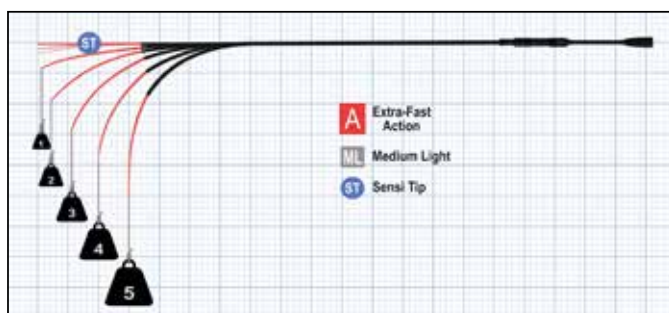

Egy extra gyors, **A** akciós bot medium-light kategóriában **ST** tömör karbon tőspiccel, különböző terhelés alatt, adott súly mellett a mellékelt ábra szerint viselkedik. Dobósúly-tartománya 8-35g között van. Egy ilyen botot csak egy nagy rugalmasságú karbon alapanyagból lehet elkészíteni, hogy vegytiszta, ultragyors spicckációt kapjunk. Erős gerince és még a legfinomabb kapást is megbízhatóan jelző extrém gyors, érzékeny, tömör karbon spicce különbözteti meg a többitől. Távolra repíti a műcsalit és garantálja a gyors, késlekedéstől mentes bevágást. Visszaállási képessége kitűnő. Fásztás közben, fonott zsinórral a hal könnyen lekadhat, ha túlzottan erőltetjük ezzel a bottípussal. Érdemes lehet nyúlást engedő előkét használni.

Az **L**, azaz light kategóriában ez a bottípus tökéletes a finom finesse-horgászatra, kis gumihalakkal és jiggel sűgérre, sűllőre, pisztrángra.

Az **UL**, vagyis ultralight kategóriában ez a bottípus a még finomabb pergetésre való, a legapróbb műcsalikkal pisztrángra, sűgérre, sűllőfélékre.