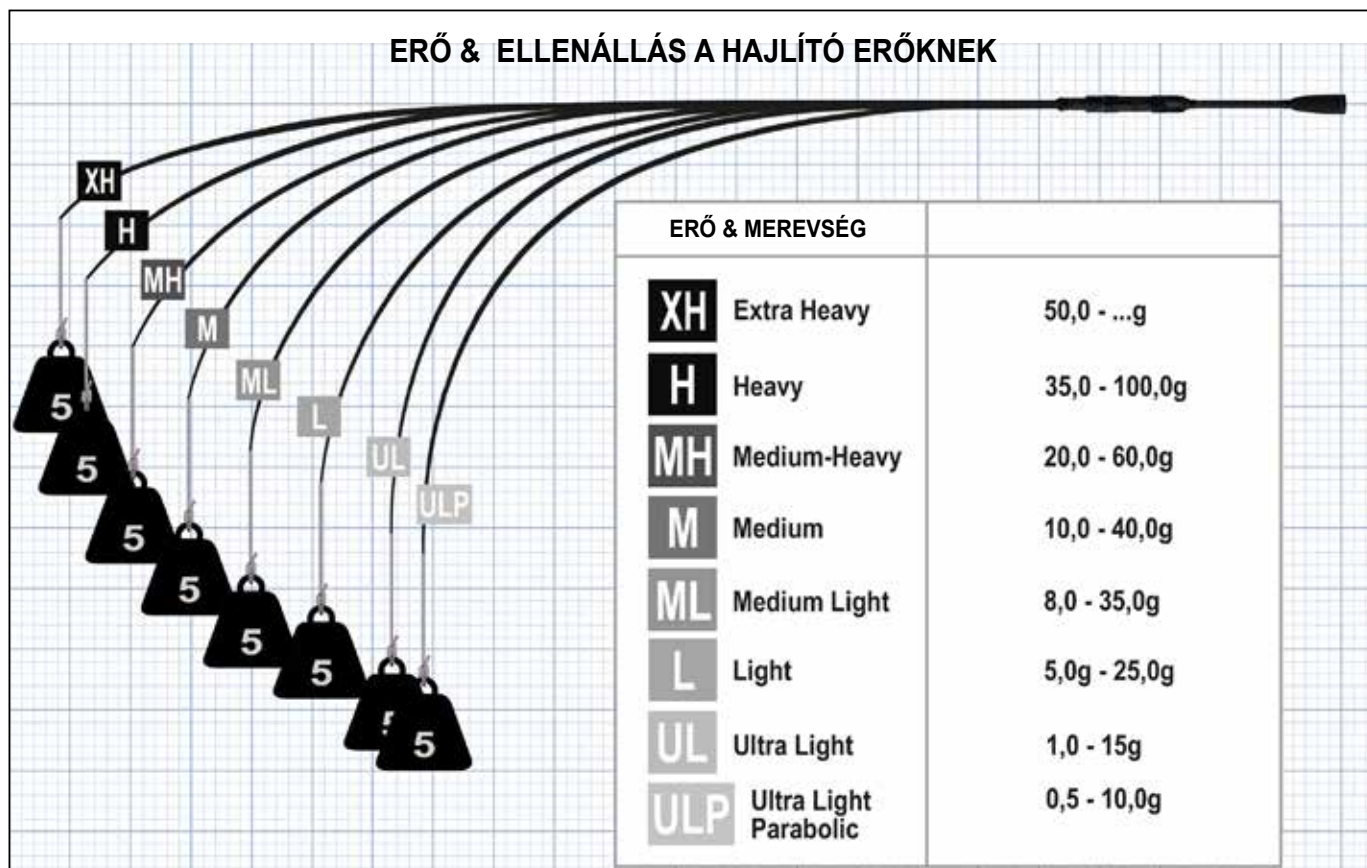

ERŐ & HAJLÍTÁSI ELLENÁLLÁS

Ezen az ábrán az erősségi & merevségi osztályokat ábrázoltuk az adott dobósúly kategóriákban (mindegyiket azonos súlyval terheljük, az „5”, mint súlyadat jelzőszám, nem 5kg-ot jelent). Ezek az osztályok azonban rugalmasabbak azért, mint ahogy itt ábrázoltuk. Tehát adott esetben minden további nélkül előfordulhat, hogy egy **L** erősség & merevség érték mellett is lehet 28g dobósúlya egy botnak.