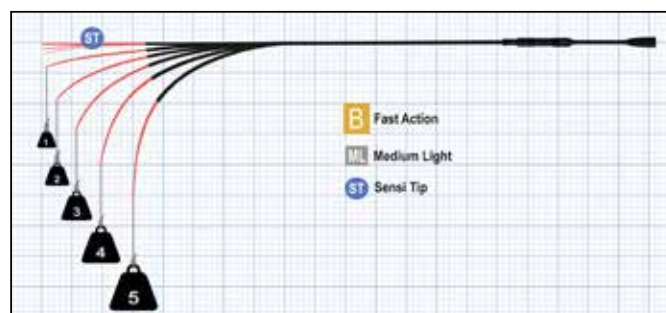

Egy gyors **B** akciós, **ML**, azaz medium light kategóriás, **ST** tömör karbon spiccel készült bot, különböző terhelés mellett, súly alatt, az alábbi módon viselkedik. Dobósúly-tartománya 8-35g között van. Kitűnő példa egy sűllős, sűgeres, pisztrángos jigger botra, kisebb gumihalas jiges pecára, drop shotra, de ideális természetes csalis sűgeres botnak is. A tömör karbonspicc roppant érzékeny, és a legfinomabb rányúlást is jelzi. Fásztás során egy ilyen bot erős gerince ellenére sem problémás, és minden más területen is várakozásnak megfelelően teljesít.

Ennek a bottípusnak az L kategóriás tagjai tökéletesek finom horgászatra, kisméretű gumicsalikkal és jiggel sűgérre, sűllőre és pisztrángra is, valamint Texas- és Carolina righez.

Az **UL** kategóriában ezen típus tagjai a legkisebb műcsalis finompecára való pisztrángra, sűgérre és sűllőfélékre.