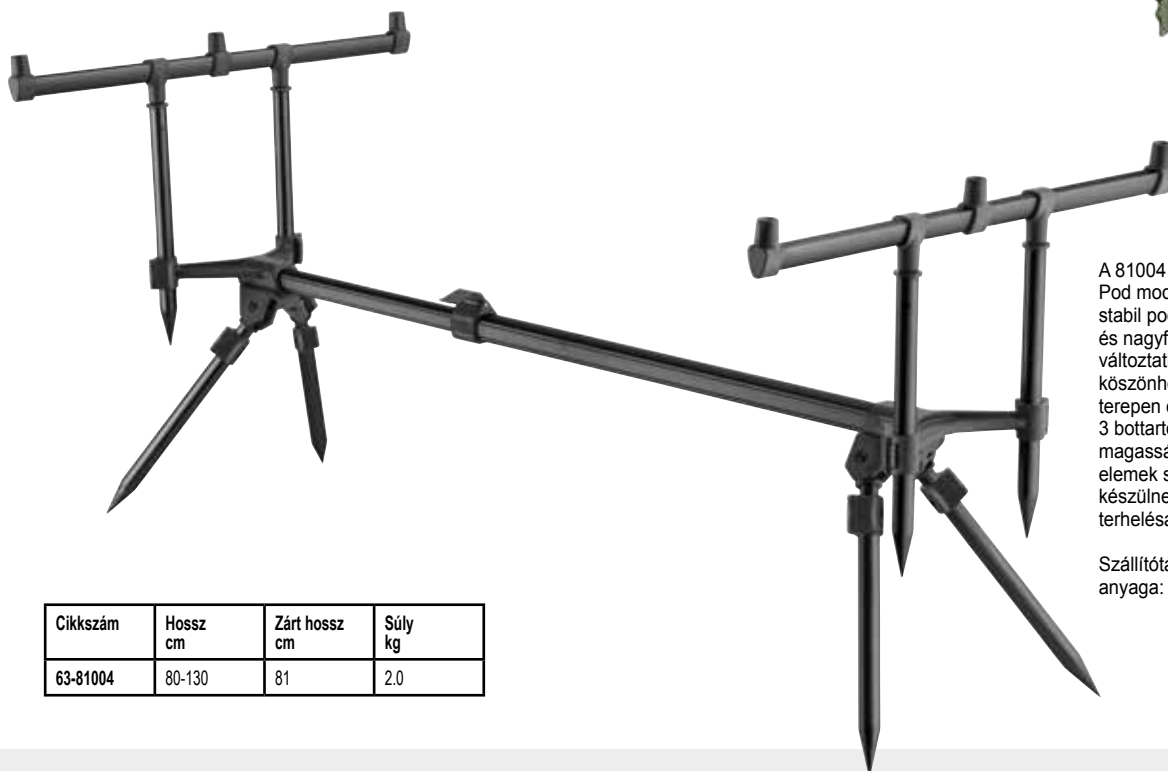

63-59 ...

3-BOTOS ROD POD M|81004

3 BOTHOZ | FOKOZATMENTESEN ÁLLÍTHATÓ

Cikkszám	Hossz cm	Zárt hossz cm	Súly kg
63-81004	80-130	81	2.0

A 81004 cikkszámú 3 botos Rod Pod modell egy könnyű és nagyon stabil pod, mely gyorsan felállítható és nagyfokú stabilitás jellemzi. A változtatható hosszúságú lábának köszönhetően optimális mindenféle terepen és mindenféle bothosszhoz. 3 bottartóval adjuk, a buzzerbar-ok magassága állítható. A alumínium elemek speciális bevonattal készülnek, különösen ütés- és terhelésállóak.

Szállítótáska jár hozzá. A táska anyaga: poliészter