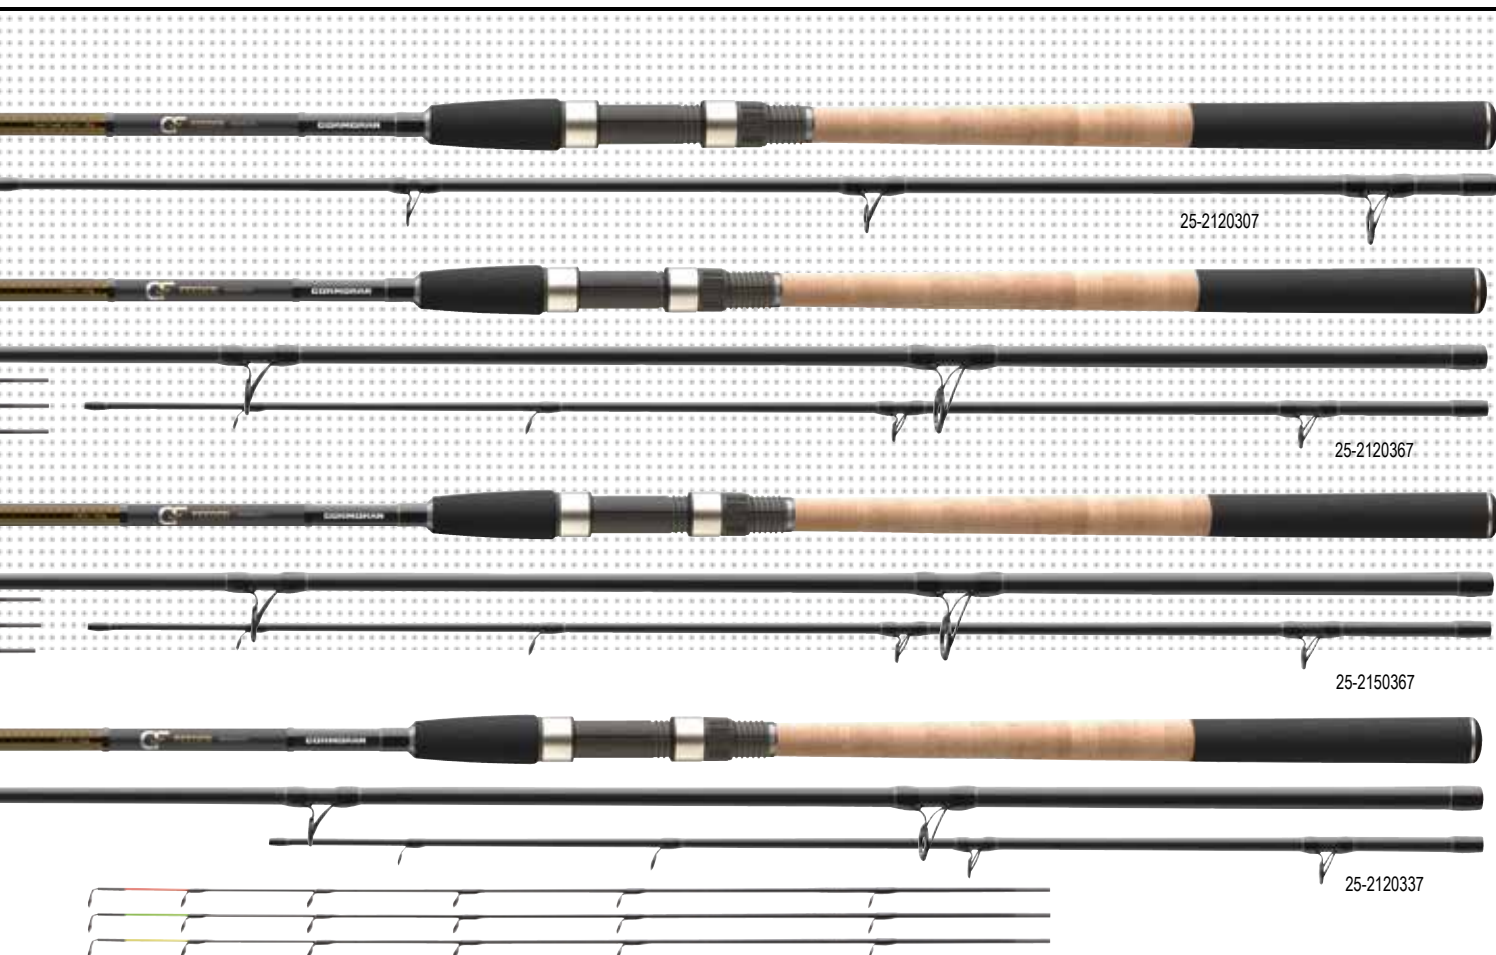

REZGŐSPICC GF FEEDER PRO-HOZ

Cikkszám	Párosítható bot(ok) Cikkszám	Párosítható bot(ok) Dobósúly g	Szín	Típus	TC oz
25-2120R	25-2120337, 25-2120367, 25-2120397	-120	red	HQ	3.50
25-2120G	25-2120337, 25-2120367, 25-2120397	-120	green	MQ	2.50
25-2120Y	25-2120337, 25-2120367, 25-2120397	-120	yellow	LQ	1.50
25-2150R	25-2150367, 25-2150397	-150	red	HQ	3.50
25-2150G	25-2150367, 25-2150397	-150	green	MQ	2.50
25-2150Y	25-2150367, 25-2150397	-150	yellow	LQ	1.50
25-2180360R	25-2180367	-180	red	HQ	4.00
25-2180360G	25-2180367	-180	green	MQ	3.00
25-2180360Y	25-2180367	-180	yellow	LQ	2.00
25-2180390R	25-2180397	-180	red	HQ	4.00
25-2180390G	25-2180397	-180	green	MQ	3.00
25-2180390Y	25-2180397	-180	yellow	LQ	2.00
25-2230R	25-2230367, 25-2230397	-230	red	HQ	4.00
25-2230G	25-2230367, 25-2230397	-230	green	MQ	3.00
25-2230Y	25-2230367, 25-2230397	-230	yellow	LQ	2.00
25-2170300R	25-2170307	-170	red	HQ	3.50
25-2170300Y	25-2170307	-170	yellow	SQ	2.50