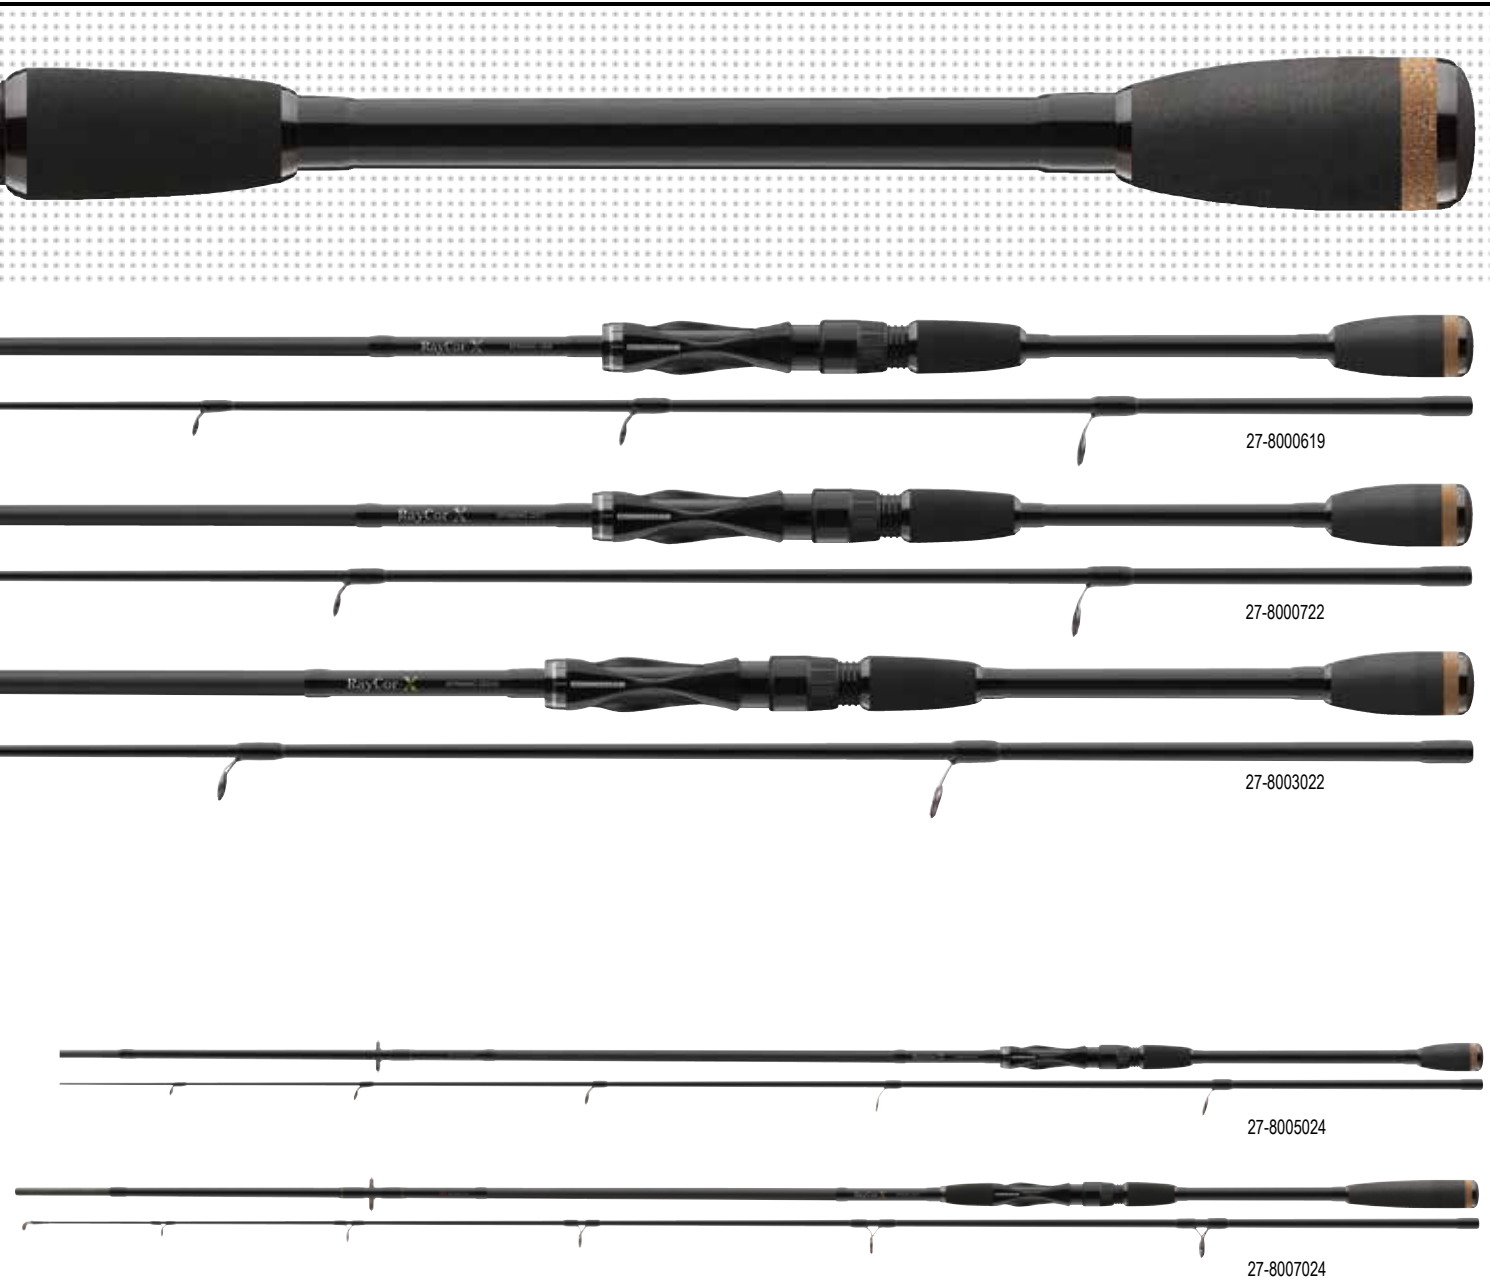

RAYCOR X UL / LIGHT SPIN

PERGETŐ BOT | UL | L | TŰSPICC

Light és ultralight pergetőbotok, karbon tőspiccel kicsi és egészen apró műcsalis pergetéshez sügérre, pisztrágra, domolykóra, kősüllőre, stb.