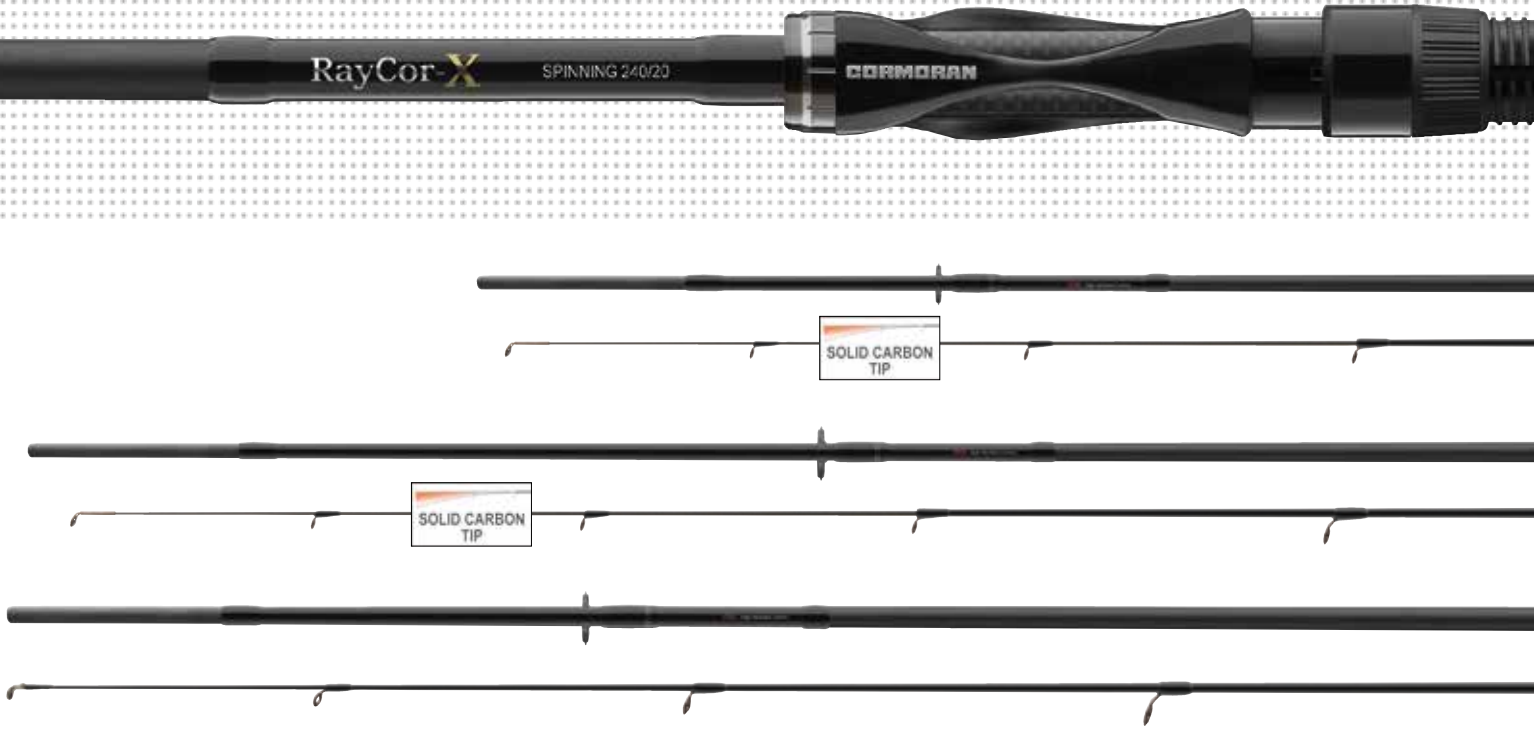

Pergető- és rablóhalas botok

RAYCOR X SPINNING

A fejlesztés folytatódik - az új RayCor-X magasra teszi a léceket

A RayCor nevében az X az "extra fast" miatt van ott: a botok akciója ultragyors a tökéletes csalvezetés, a kontrollált, távoli dobások és a gyors, átütő bevágások érdekében. Ergonómiailag tökéletes formájú "High Touch" orsótartóval készül, melynek köszönhetően közvetlenül tapinthatjuk a bottesten át érkező rezdüléseket, és ami egyidejűleg stabilan rögzíti az orsót.

Amikor a horgász a botja határaiba ütközik, ott tud a RayCor-X rátenni még egy lapáttal. A benne rejlő tartalékok nem csak biztonságot, ám többleteljesítményt is nyújtanak. Egy teljes erővel megsuhintott dobásnál, amit a RayCor-X könnyedén elbír, még rátesz néhány métert a távolságra és akkor is ül vele a bevágás, ha épp nagyon messziről jön a kapás. Minden situációban érezni lehet, mit csinál a csali a zsinór túlvégén, hogy épp jól dolgozik, szépen veret-e. Ez olyan előny, amit sok horgász nem ismer, mert nem éli át a saját felszerelésével. Szinte minden alkalmazási területre van megfelelő bot a szortimentben, legyen szó minicisalis ultralight „finesse” pecáról, vagy kapitális csukákra célzó nehéz gumihalas horgászatról.