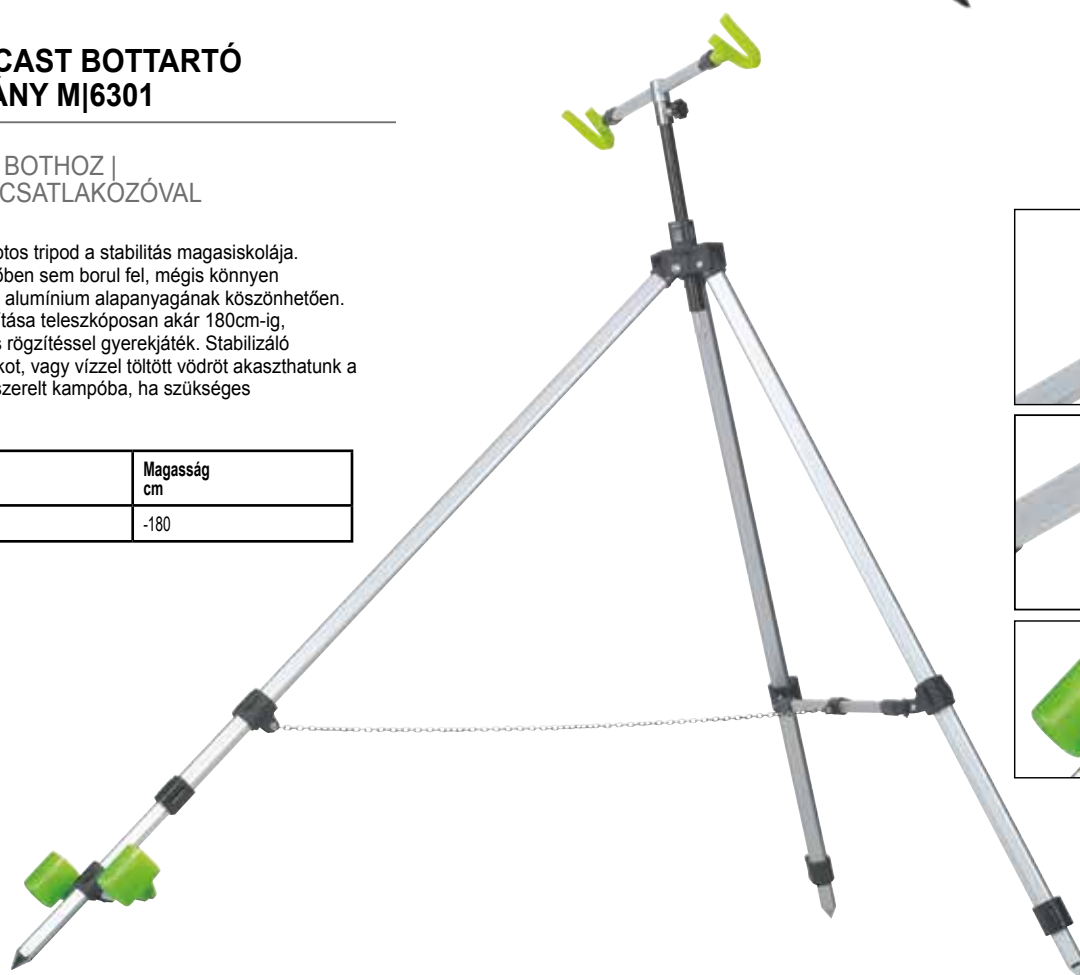

SURFCAST BOTTARTÓ ÁLLVÁNY M|6301

2 SURF BTHOZH |
GYORSCSATLAKOZÓVAL

Ez a két botos tripod a stabilitás magasiskolája. Viharos időben sem borul fel, mégis könnyen szállítható, alumínium alapanyagának köszönhetően. A lábak állítása teleszkóposan akár 180cm-ig, gyorszárás rögzítéssel gyerekjáték. Stabilizáló homokzsákokat, vagy vízzel töltött vödört akaszthatunk a közepére szerelt kampóba, ha szükséges

Cikkszám	Magasság cm
63-01777	-180