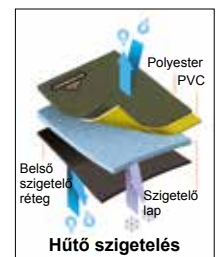

HORGÁSZHÁTIZSÁK M|3038

M-ES MÉRET | 30L

Kompakt „De Luxe” hátizsák kb. 30 literes űrtartalommal. Mivel ezt a hátizsákot rend szerint hosszú ideig a hátukon hordják - mindenképp a pergető horgászok - rendkívül kényelmes pántokat kapott és egy párnázott, lélegző részt ott, ahol a hátunkkal érintkezik.

Mindkét oldalon található egy praktikus és biztonságos bottartó és elől egy nagyméretű cipzáras zseb. A fedele körkörösén túlnyúlik a zsák száján, így jobb az eső és fröccsenő víz elleni védelme. Masszív PVC alsó résszel készül.

Anyag: Táská poliészter (600D), PVC bevonattal

Cikkszám	Méret	Méret cm	Hangerő l
65-03038	M	35x45x20	30

NAGY HÁTIZSÁK M|3039

XL-ES MÉRET | 40L

Extra nagyméretű „De Luxe” hátizsák kb. 40 literes befogadóképességgel. Körülbelül 30 literes a fő rekesze, és van benne egy elkülönített hűtő rekesz is, hűtszigetelő béléssel.

Az extrém kényelmes vállszíjak és a lélegző, hát felőli felület ugyanúgy kiemelik ezt a hátizsákot a szokványos termékek sorából, mint a két bottartó a zsák két oldalán, és a nagy cipzáras zseb elől. A fedele körkörösén túlnyúlik a zsák száján, így jobb az eső és fröccsenő víz elleni védelme. Masszív PVC alsó résszel készül.

Anyag: Táská poliészter (600D), PVC bevonattal

Cikkszám	Méret	Méret cm
65-03039	XL	35x55x20