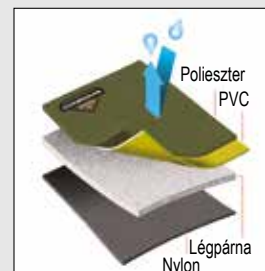

Vállszij

A sorozat minden táskájánál (a hátizsákot kivéve) levehető, párnázott, állítható hordfelülete van.

Design

Klasszikusan visszafogott, időtálló zöld színben. A narancs díszítőelemek élénkítően hatnak.