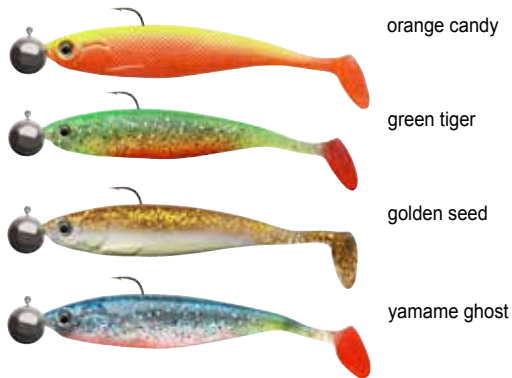

ACTION FIN SHAD | 100MM

SHAD | HORGÁSZATRA KÉSZ

orange candy

green tiger

golden seed

yamame ghost