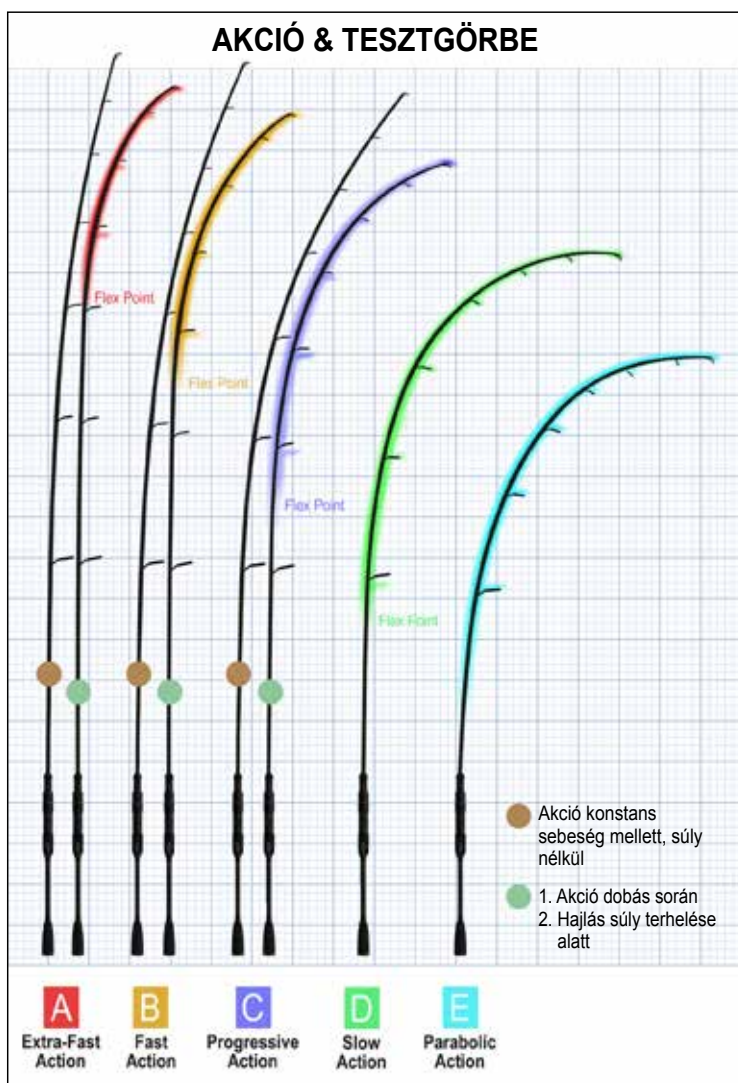

ERŐ & HAJLÍTÁSI ELLENÁLLÁS

Ezen az ábrán az erősségi & merevségi osztályokat ábrázoltuk az adott dobósúly kategóriákban (mindegyiket azonos súlyval terheljük, az „5”, mint súlyadat jelzőszám, nem 5kg-ot jelent). Ezek az osztályok azonban rugalmasabbak azért, mint ahogy itt ábrázoltuk. Tehát adott esetben minden további nélkül előfordulhat, hogy egy **L** erősség & merevség érték mellett is lehet 28g dobósúlya egy botnak.