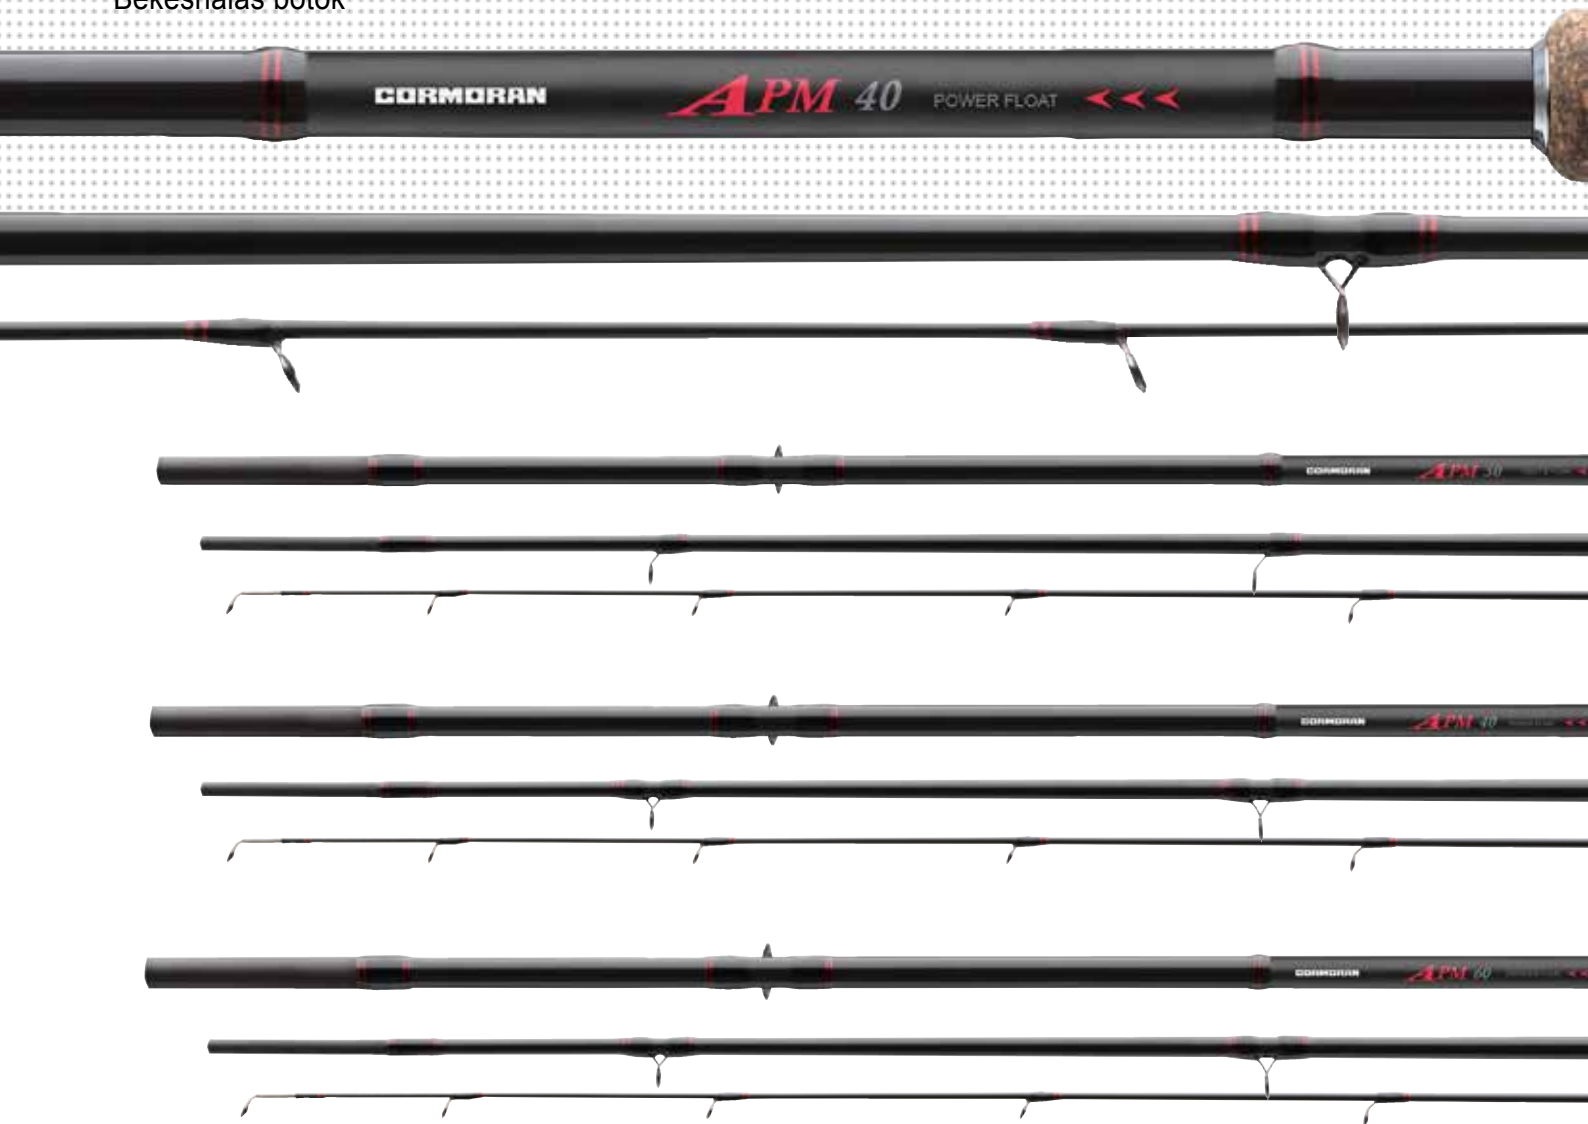

Békéshalas botok

APM FLOAT

Csúcskategóriás úszós botok

Nem csak a feederhorgászat virágzik, hanem az úszós szakág is egyre igényesebbé válik, fokozatosan fejlődik. A finomított horgásztechnikák és a még speciálisabb aprócskák kínálat megköveteli olyan botok készítését, melyekkel ki lehet használni az előbbieken lévő lehetőségeket. Távolabbra akarnak dobni, finomabban akarnak horgászni és uralni akarják a fárasztás minden pillanatát. A CORMORAN APM botokkal egy olyan szériát hoztunk létre, melynek modelljei lefedik az úszós horgászat minden ágát, a békéshalas területtől a süllőzésen át, a kistavas módszerekig.

SM24-es karbonból készülnek, SiC gyűrűkkel és finompórusú parafa nyéllel.

APM 30 TROUT & FLOAT

ÚSZÓS BOT | DOBÓSÚLY -30G

Az APM 30 Trout & Float karcsú, nagyon könnyű, spicccaciós blankkal készül. Érzékeny akciójának köszönhetően ezek a botok ideálisak pisztrángos tavi sbirolino horgászatra, békéshalas úszózásra, és úszós süllőzésre apró csalihalakkal.

- SM24 karbon blank
- Minőségi parafa nyél
- Screw-Down csavaros orsótartó
- SiC gyűrűk
- Szövet bottartó zsák

Cikkszám	Hossz m	Dobósúly g	Akció	Zárt hossz cm	Tagok	Gyűrűk	Súly g
25-4030361	3.60	10-30	medium fast	125	3	13	240
25-4030391	3.90	10-30	medium fast	138	3	14	260